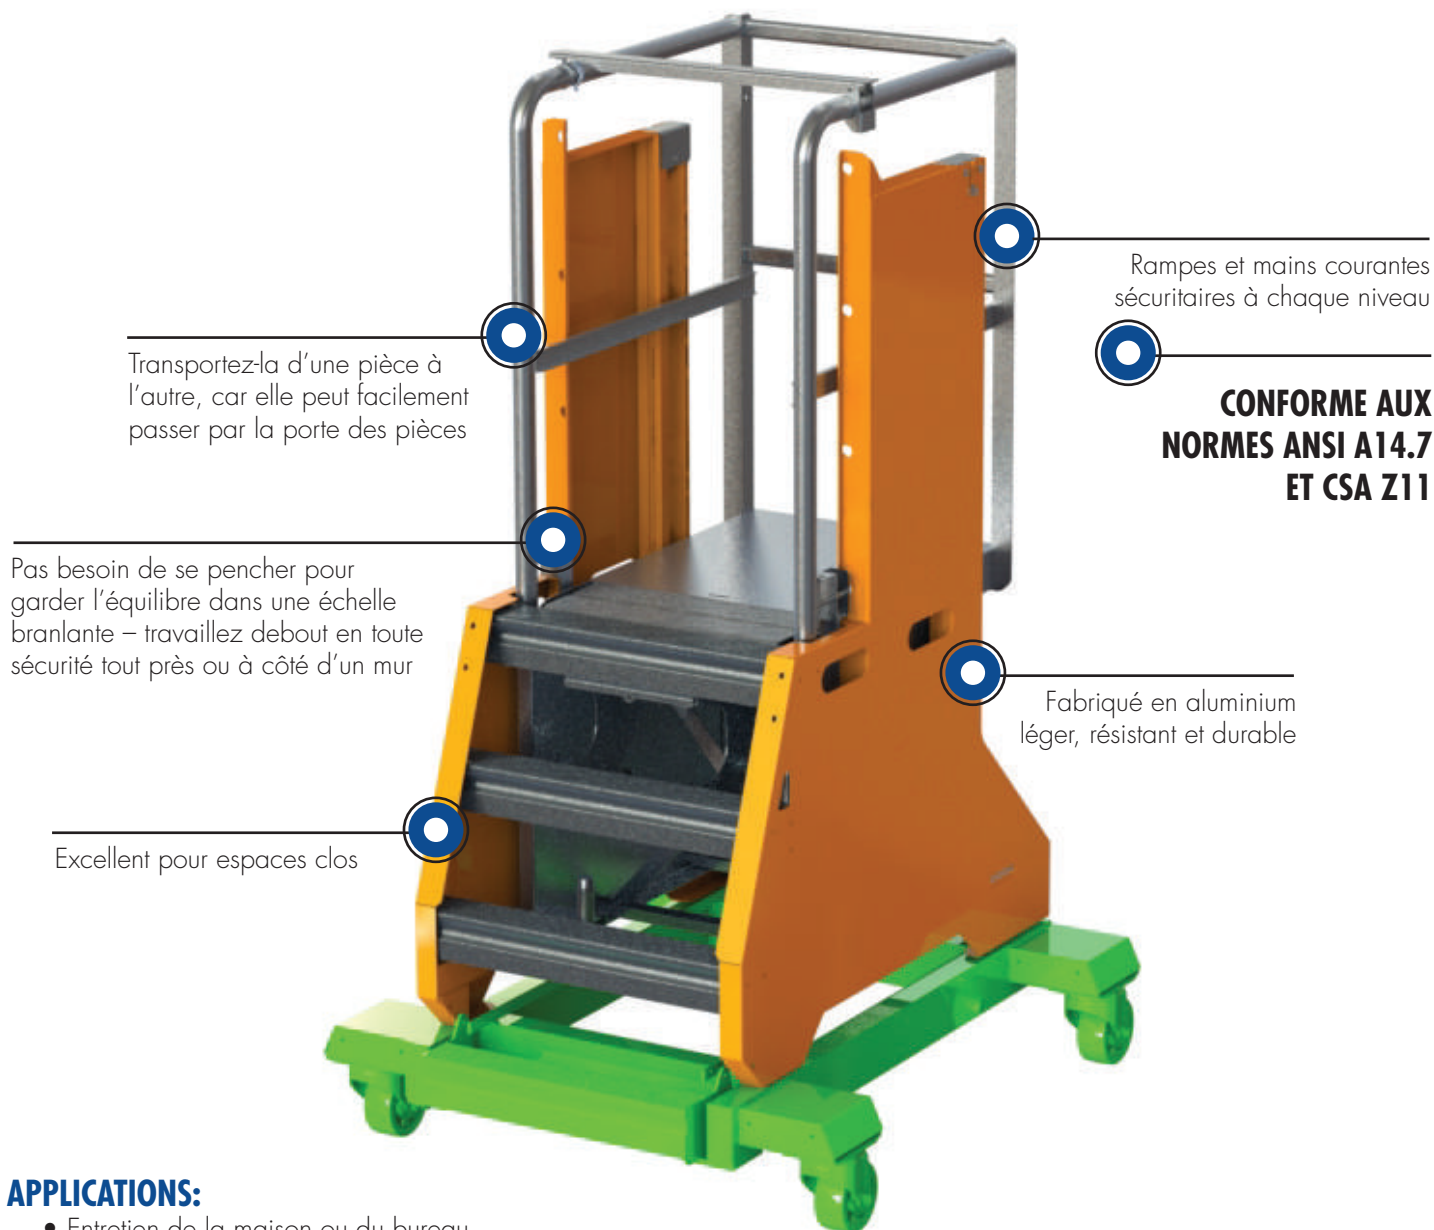

levittsécurité

WRS
SQUIRREL
SERIES

DÉPLACEZ-LA,
AJUSTEZ-LA
ET MONTEZ...

SANS CHANGER DE POSTURE

SQUIRREL
SERIES

- Facilitez l'accès aux zones difficiles
- à atteindre, gagnez de l'efficacité,
- **ÉCONOMISEZ DE L'ARGENT**
- et assurez la sécurité des travailleurs

**DEMANDEZ NOTRE
OFFRE D'ESSAI GARANTIE.**

www.levitt-safety.com | 1.888.453.8488

CETTE PLATEFORME DE TRAVAIL MOBILE TRANSPORTABLE PERMET L'ACCÈS RAPIDE ET SÉCURITAIRE AUX ESPACES RESTREINTS.

APPLICATIONS:

- Entretien de la maison ou du bureau
- Travaux de peinture
- Chantiers de construction résidentielle et commerciale
- Entreposage

ACCÈS SÉCURITAIRE À TOUS LES NIVEAUX - 4 POSITIONS DE PLATEFORME

MODÈLE	Plage de hauteur de travail de la plateforme	Largeur totale (pieds pivotants déployés)	Largeur totale (pieds pivotants rétractés)	Longueur totale	Largeur de plateforme	Longueur de plateforme	Poids de l'appareil
VRSQ 14	720 mm à 1440 mm	776 mm	644 mm	1090 mm	510 mm	565 mm	56 kg
	28.3 po à 56.7 po	30.6 po	25.4 po	42.9 po	20.1 po	22.2 po	123 lb