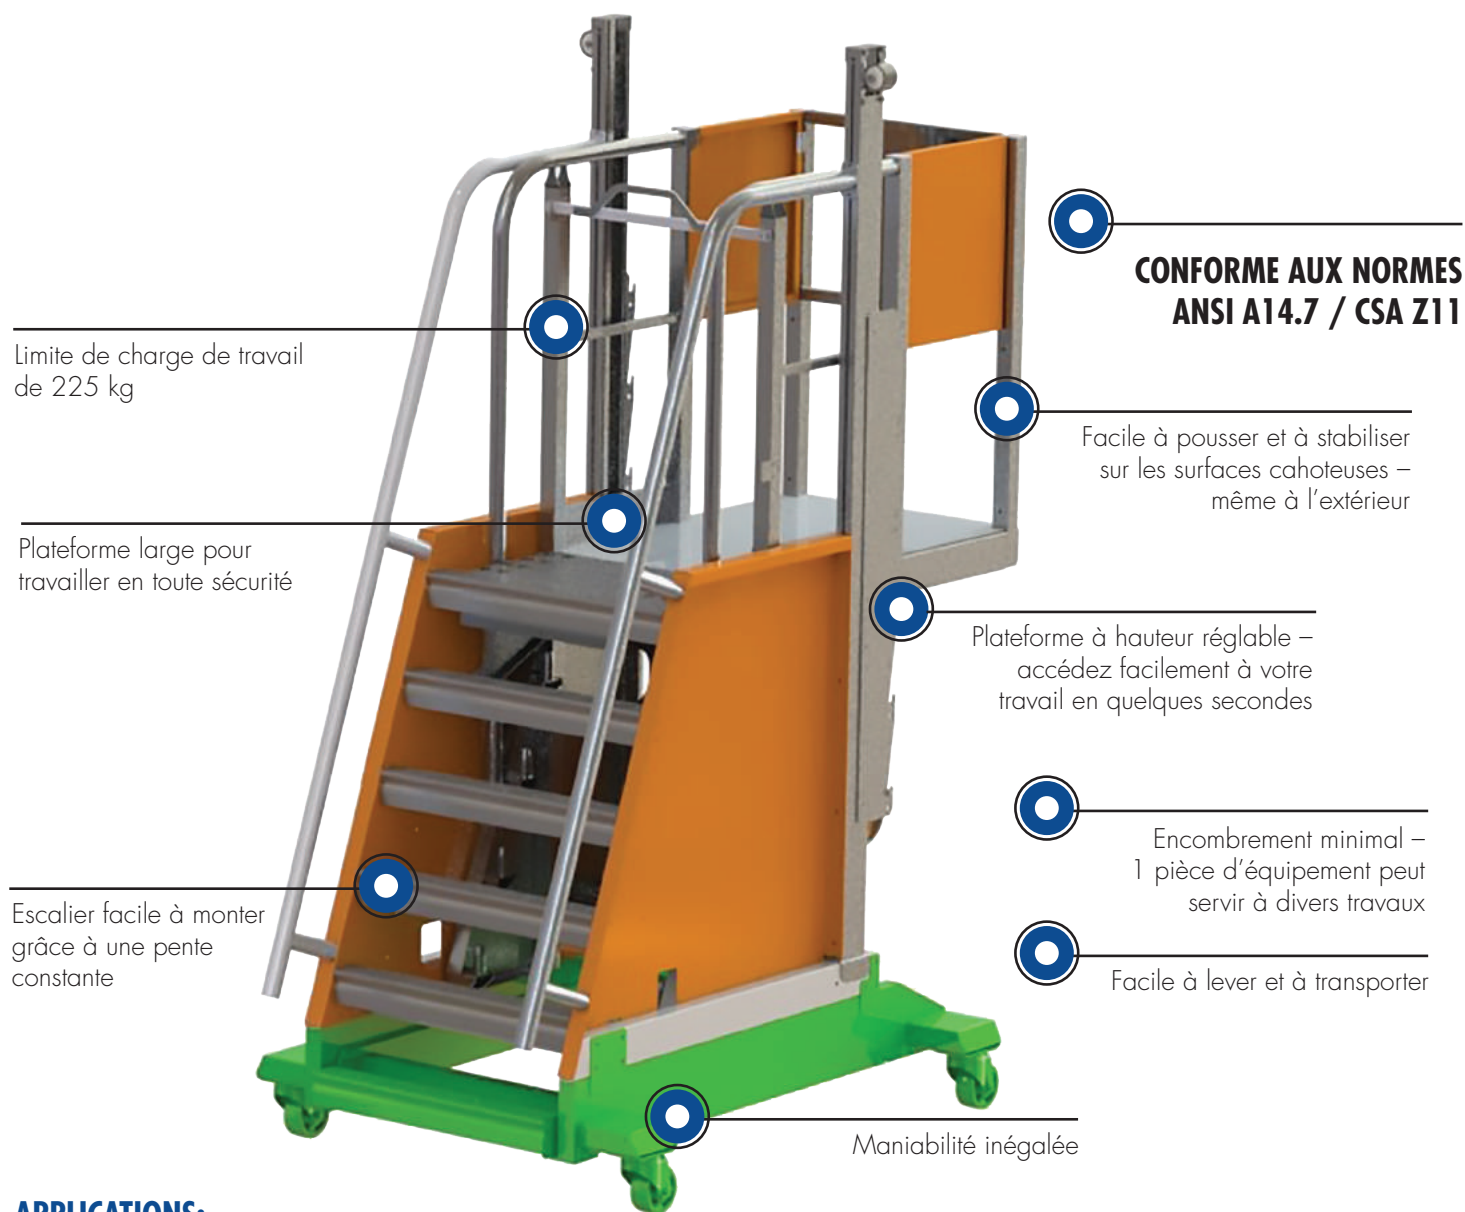

AUCUNE RESTRICTION AUX TRAVAUX EN HAUTEUR AVEC LA PLATEFORME DE TRAVAIL MOBILE MONKEY.

Limite de charge de travail de 225 kg

Plateforme large pour travailler en toute sécurité

Escalier facile à monter grâce à une pente constante

CONFORME AUX NORMES ANSI A14.7 / CSA Z11

Facile à pousser et à stabiliser sur les surfaces cahoteuses – même à l'extérieur

Plateforme à hauteur réglable – accédez facilement à votre travail en quelques secondes

Encombrement minimal – 1 pièce d'équipement peut servir à divers travaux

Facile à lever et à transporter

Maniabilité inégalée

APPLICATIONS:

- Entretien de camions, d'excavatrices et d'équipements lourds
- Entretien industriel
- Équipements miniers
- Industrie du transport et des autocars

6 HAUTEURS EN 6 SECONDES !

MODÈLE	Plage de hauteur de travail de la plateforme	Largeur totale	Longueur totale	Largeur de plateforme	Longueur de plateforme	Poids de l'appareil
VRSM 24	1.2 m à 2.4 m	1165 mm	1870 mm	720 mm	1090 mm	130 kg
	47.2 po à 94.5 po	45.9 po	73.6 po	28.3 po	42.9 po	290 lb

* Contactez-nous pour les plages de hauteur possibles avec d'autres modèles.